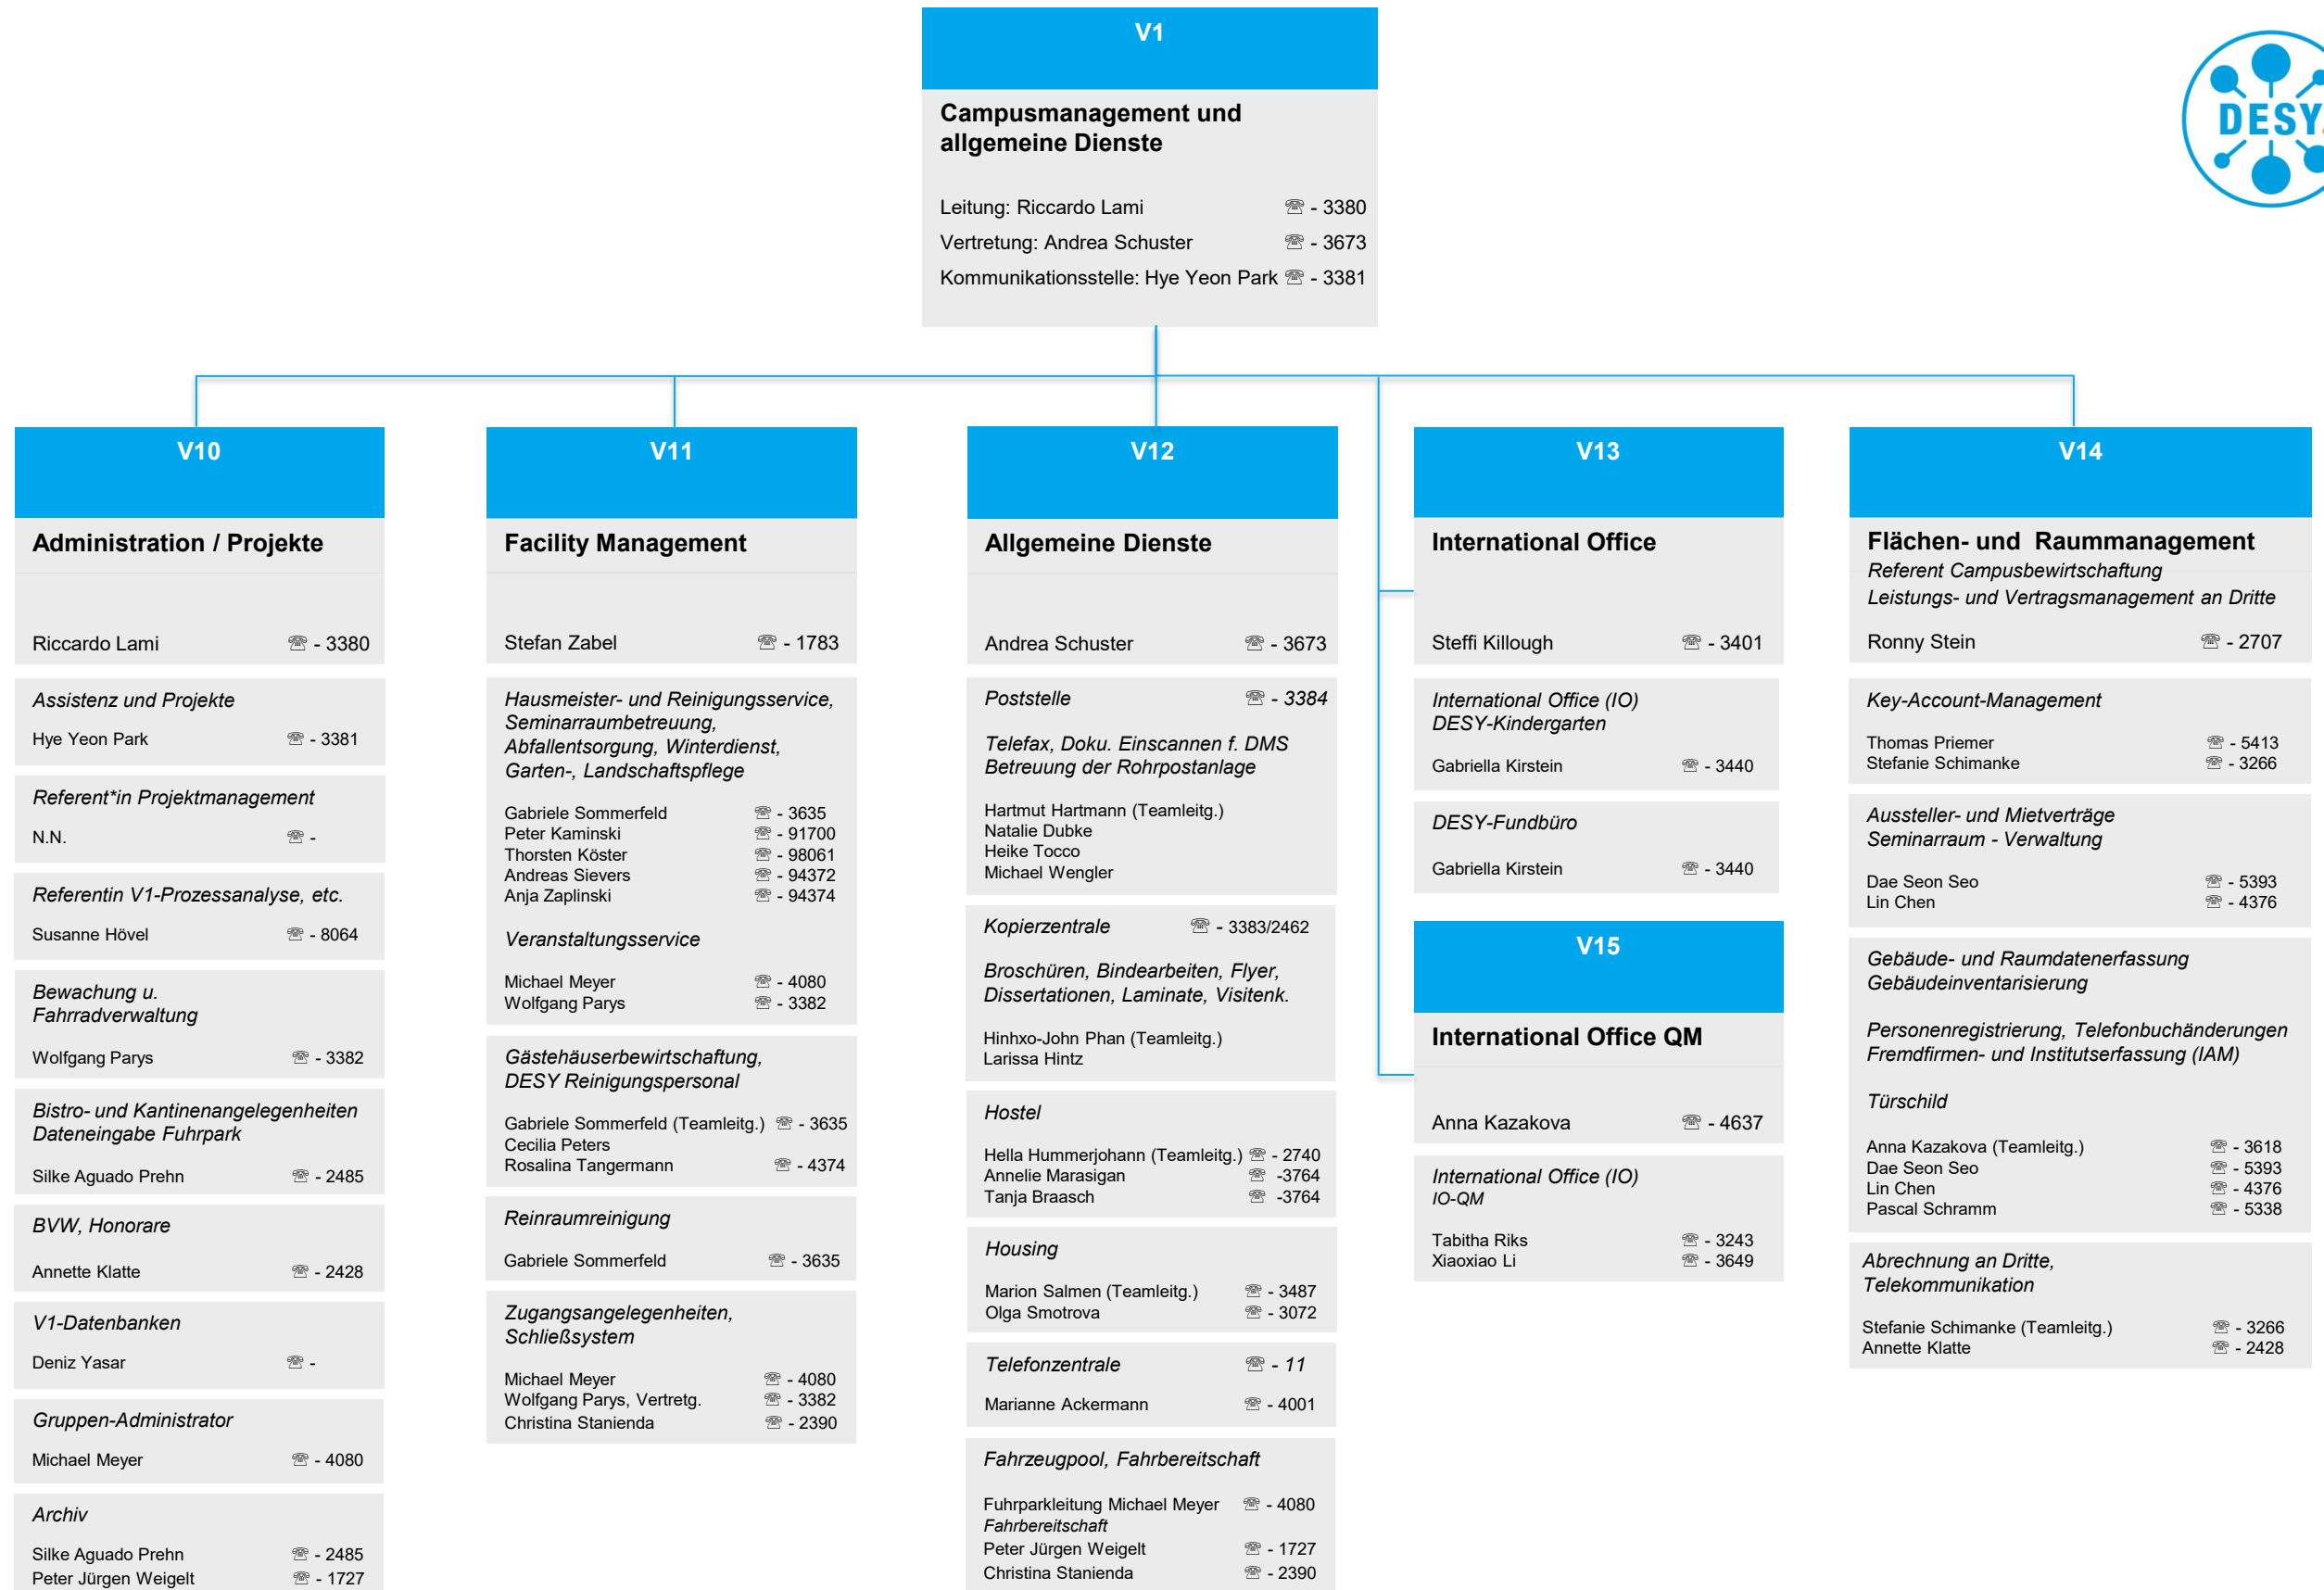

# Verantwortungsbereich und Zuständigkeiten bei V1 – Campus HH

\* Aufgabenübersichtplan für den Standort Zeuthen ist in Planung.